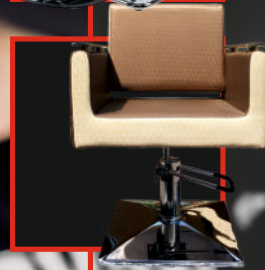

CODA'S BEAUTY

PROFESSZIONÁLIS
FODRÁSZ- ÉS KOZMETIKAI
SZALONBERENDEZÉSEK
SZÉLES VÁLASZTÉKA

SZENDREI
szepsegcikk.hu