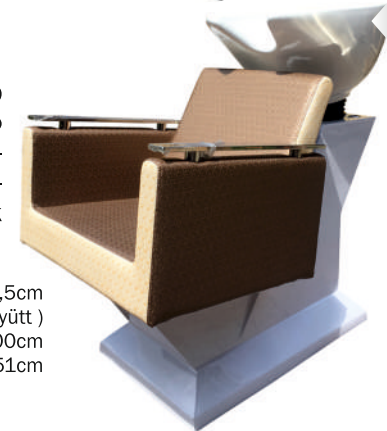

Cikkszám:
37863
Zuhanyrózsa
tömlővel
fejmosóhoz

Cikkszám: 33338
Zuhanyrózsa
Tömlővel
Fejmosókhoz

Cikkszám: 33213
Fejmosó

Fehér porcelán-
Fehér test-Fekete szék

Hosszúság: 118 cm
Szélesség: 56 cm
Magasság: 98 cm

Cikkszám: 33214
Fejmosó

Fehér porcelán-
Fekete test-Fekete szék

Hosszúság: 118 cm
Szélesség: 56 cm
Magasság: 98 cm

Cikkszám: 33212
Fejmosó
Fekete porcelán-
Fekete test-Fekete szék

Hosszúság: 118 cm
Szélesség: 56 cm
Magasság: 98 cm

Cikkszám: 34429
Fejmosó

Fehér porcelán-
Fehér test-
Barna-Bézs szék

Szélessége: 61,5cm
(széssel együtt)
Magasság: 100cm
Ülés magasság: 51cm

FEJMOSÓ

A szék mintája & színe

Cikkszám: 33208
Fejmosó
Fehér porcelán-
Fehér test-
Bézs szék

Legnagyobb szélessége:
61,5cm (székkal együtt)
Magasság: 100cm
Ülés magasság: 51cm

A szék mintája & színe

Cikkszám: 34428
Fejmosó
Fekete
porcelán-
Fehér test-
Bézs szék

Legnagyobb
szélessége:
61,5cm
(székkal együtt)
Magasság: 100cm
Ülés magasság: 51cm